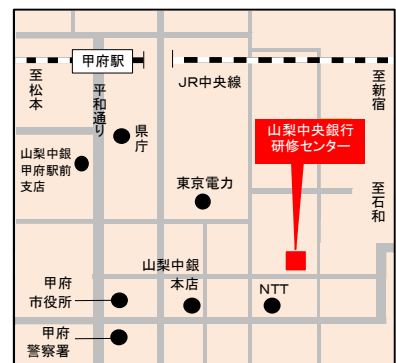

↓↓お申込みフォームはこちら↓↓

お申込み方法

お問い合わせ・お申込みについては、電話もしくはメールにて承ります。

電話: 070-7373-3087 (受付時間: 平日9:00~17:00)

メール: shiryoukan@yamanashibank.co.jp

※メールでお申し込みの場合は、参加する保護者様のお名前とご連絡先参加人数をご記入ください。