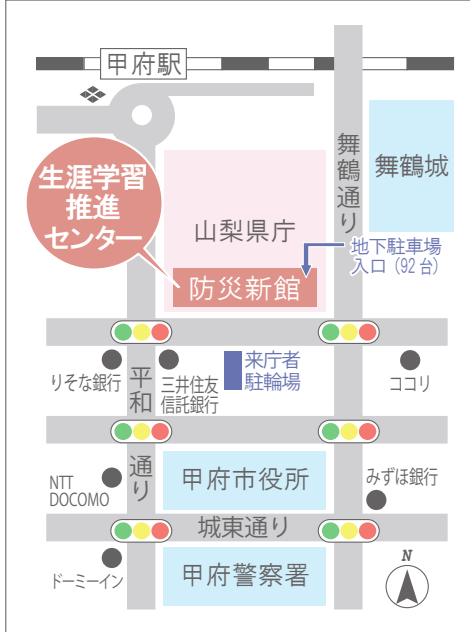

12月1日（金）18：30～20：00

これまで学んだことを踏まえて自由に対局をしてみましよう。

■講師：橋田 公仁 氏（将棋指導員・将棋四段）

■会場：山梨県生涯学習推進センター交流室

■対象・定員：将棋の基本的なルールと駒の動かし方を知っている方
各回20名（連続講座につき全3回の参加を推奨します）

■受講料：無料

■持ち物：筆記用具

■申込み：電話・FAX・メール・HP のいずれかの方法

※必ず事前の申込をお願いします。事前申込のない方の当日の参加はできません。

※新型コロナウイルス感染防止対策としてのマスクの着用について、当センターでは来館者の皆様の判断を尊重することといたしましたので、ご理解とご協力をお願いいたします。

山梨県生涯学習推進センター

〒400-8501 甲府市丸の内1-6-1 山梨県防災新館やまなしプラザ内
TEL：055-223-1853 FAX：055-223-1855
E-Mail：llcenter@yamanashi-bunka.or.jp
HP：https://www.manabi.pref.yamanashi.jp/center/

Twitter Facebook
「山梨県生涯学習推進センター」で検索

HP

Facebook

Twitter

主催・申込み・問合せ

【会場案内図】

山梨県生涯学習推進センター 地図

やまなしプラザ (防災新館1階) 地図

- 山梨県庁防災新館1階
山梨県甲府市丸の内1-6-1 (JR甲府駅南口より徒歩5分)
- 有料駐車場完備
受講者は1時間無料。以降は自己負担 (30分ごとに150円)
ただし、障害者手帳提示で料金免除となります
- 駐輪場は防災新館南側道路向いにございます

まなびい交流倶楽部「将棋の世界」受講申込書

※受講を希望されるお日にちに○を付けてください

第1回 (11/10)、第2回 (11/24)、第3回 (12/1)