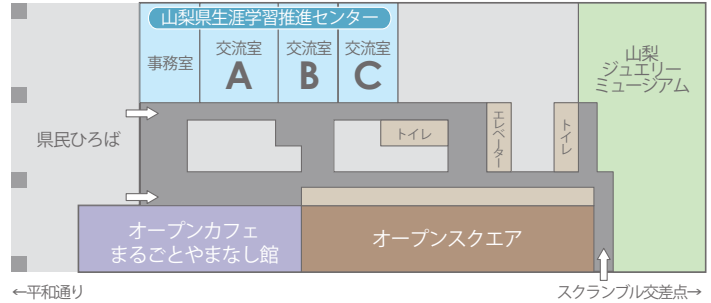

Twitter Facebook
「山梨県生涯学習推進センター」で検索

HP

Facebook

Twitter

主催・申込み・問合せ

【会場案内図】

山梨県生涯学習推進センター 地図

やまなしプラザ (防災新館1階) 地図

- 山梨県庁防災新館1階
山梨県甲府市丸の内1-6-1 (JR甲府駅南口より徒歩5分)
- 有料駐車場完備
受講者は1時間無料。以降は自己負担 (30分ごとに150円)
ただし、障害者手帳提示で料金免除となります
- 駐輪場は防災新館南側道路向いにございます

まなびい交流倶楽部「将棋の世界」受講申込書

※受講を希望されるお日にちに○を付けてください

第1回 (11/10)、第2回 (11/24)、第3回 (12/1)